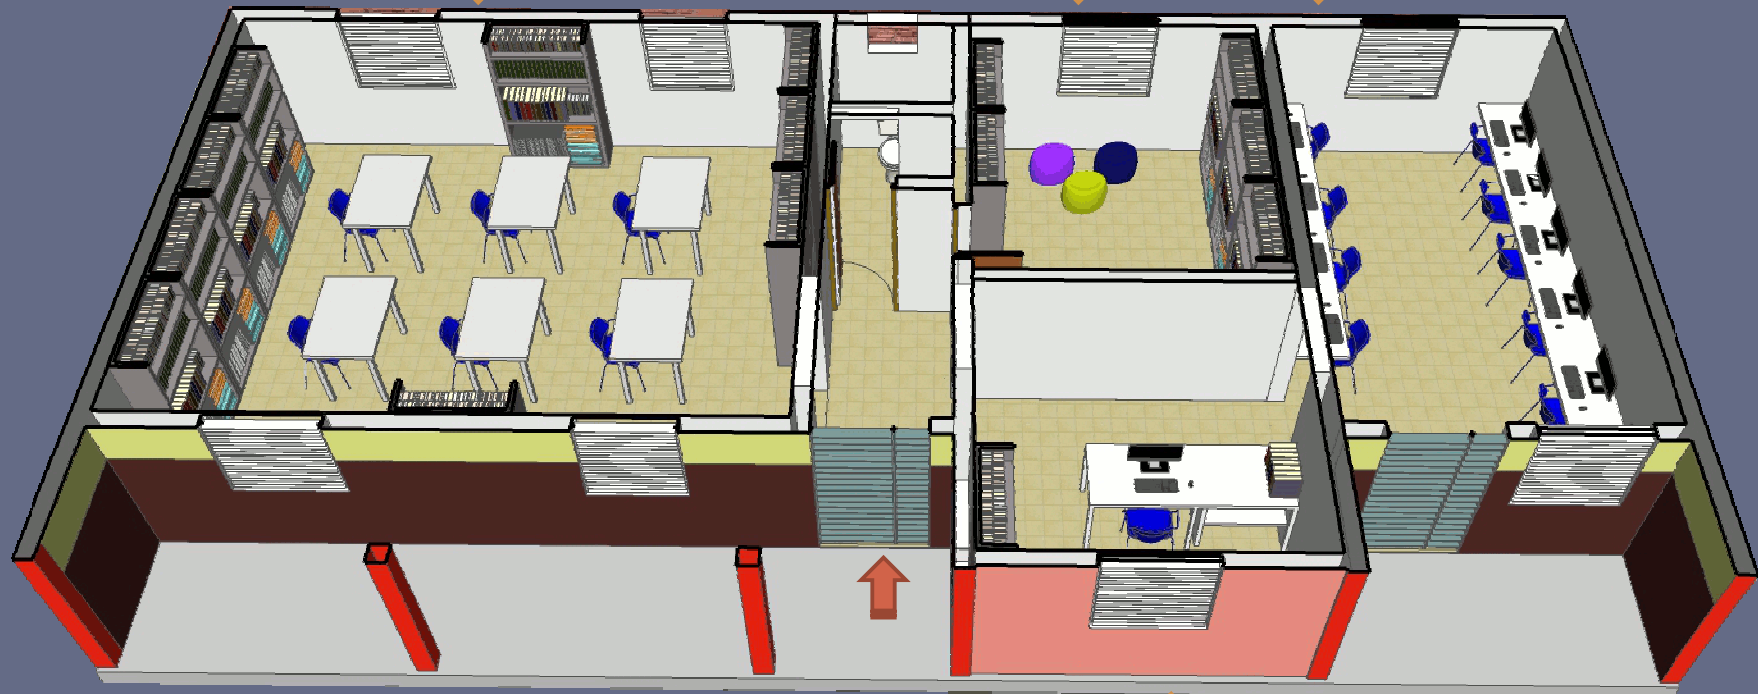

KOUDOUGOU BURKINA FASO

MEDIATHEQUE TECHNIQUE ET SCOLAIRE

Bâtiment à construire: Logement du gardien, bureau ABCD et stockage

Bâtiment existant transformé en médiathèque

REPERAGE - PLAN DE MASSE -

SALLE PRINCIPALE

SALLE ENFANTS

SALLE INFORMATIQUE

BUREAU DU RESPONSABLE

BÂTIMENT MEDIATHEQUE TECHNIQUE ET SCOLAIRE

Salle principale

Salle informatique

Salle enfants

VUES INTERIEURES DE LA MEDIATHEQUE

STOCKAGE

LOGEMENT DES RESPONSABLES

BUREAU ABCD

BÂTIMENT ANNEXE A LA MEDIATHEQUE

Vue Extérieure

BÂTIMENT ANNEXE A LA MEDIATHEQUE