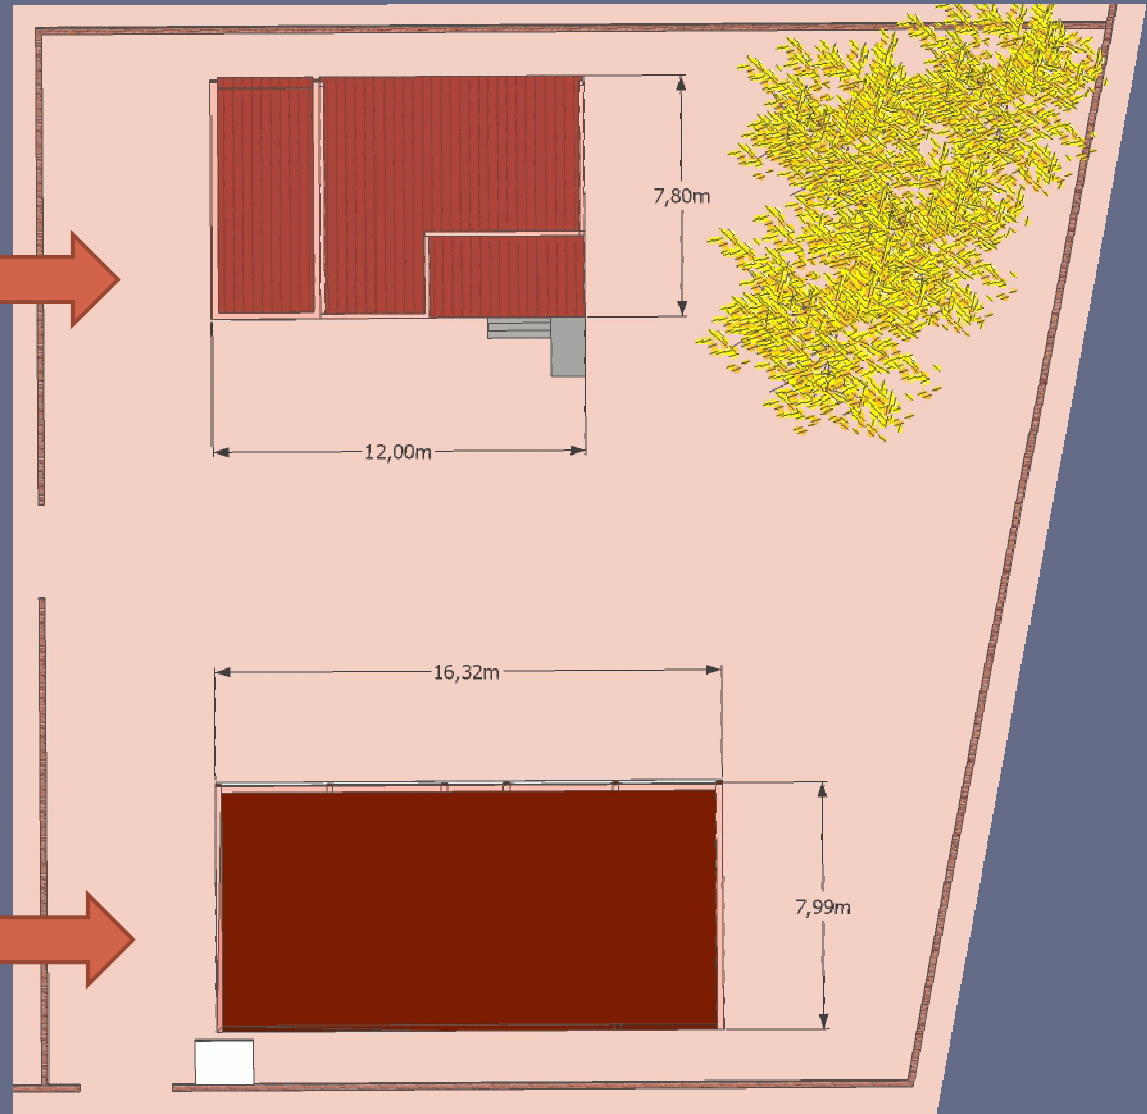

KOUDOUGOU BURKINA FASO

MEDIATHEQUE TECHNIQUE ET SCOLAIRE

Bâtiment à construire: Logement du gardien, bureau ABCD et stockage

Bâtiment existant transformé en médiathèque

REPERAGE - PLAN DE MASSE -

SALLE PRINCIPALE

SALLE ENFANTS

SALLE INFORMATIQUE

BUREAU DU RESPONSABLE

BÂTIMENT MEDIATHEQUE TECHNIQUE ET SCOLAIRE

Salle principale

Salle informatique

Salle enfants

VUES INTERIEURES DE LA MEDIATHEQUE

STOCKAGE

LOGEMENT DES RESPONSABLES

BUREAU ABCD

BÂTIMENT ANNEXE A LA MEDIATHEQUE

Vue Extérieure

BÂTIMENT ANNEXE A LA MEDIATHEQUE